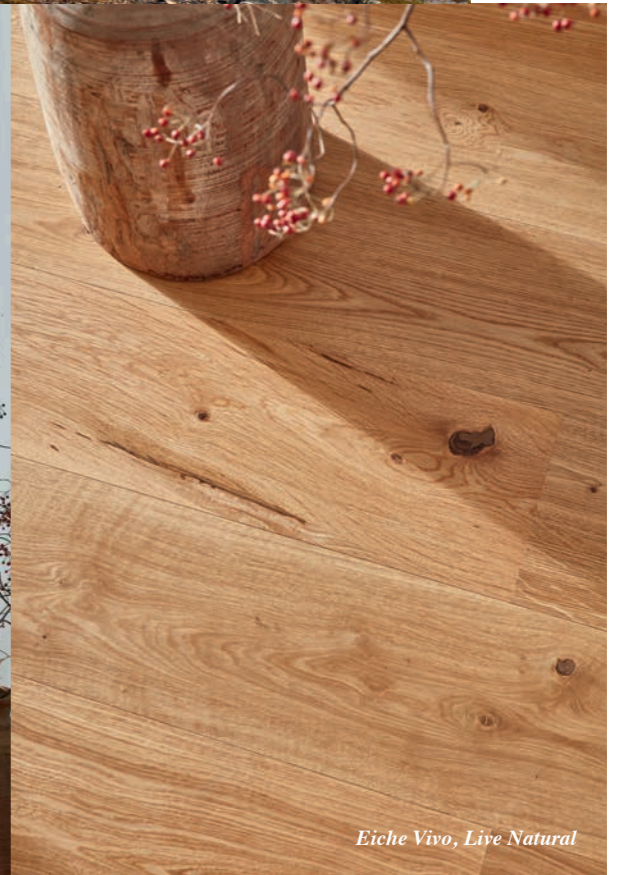

Eiche Vivo, Live Natural